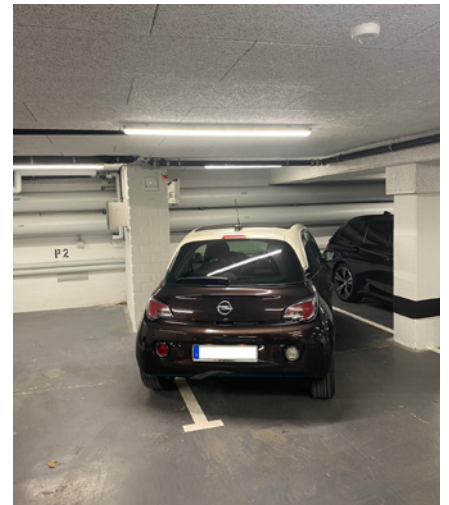

Auf dem Parkplatz Nr. 13 kann das Auto auch schräg abgestellt werden.

Über das Treppenhaus oder den Fahrstuhl erreichst Du unsere Praxis im 1. Stock.
Willkommen bei PASCU | DIE PRAXIS