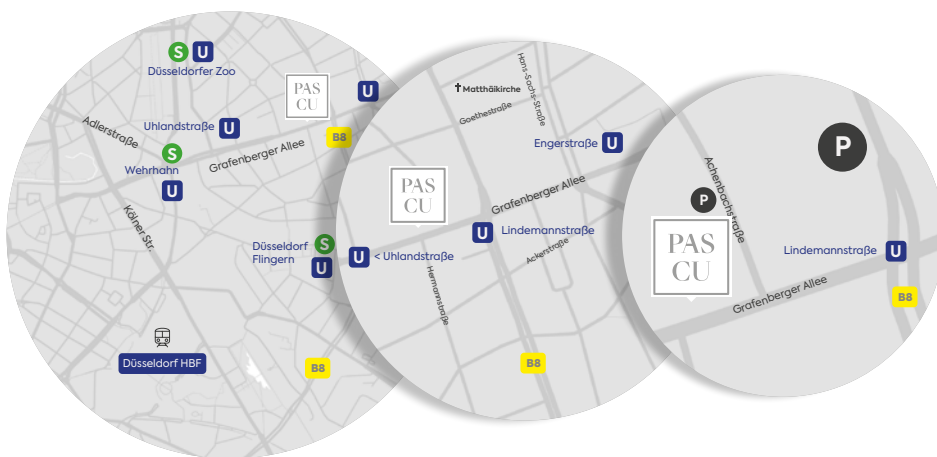

SO FINDEST DU UNS

Liebe Patientin, lieber Patient,

da wir Dich bald in unserer Praxis willkommen heißen, möchten wir Dir im Folgenden den Weg zu uns sowie die Einfahrt in unsere Tiefgarage beschreiben.

PARKEN

Für das Parken Deines Fahrzeuges stehen Dir 3 Möglichkeiten zur Verfügung:

1. Hauseigene Tiefgarage:

Die Einfahrt in die Tiefgarage befindet sich auf der Seite des Gebäudes in der Achenbachstrasse. Hier stehen 3 Parkplätze zur Verfügung – 2 normale und 1 Smart-Parkplatz. Allerdings möchten wir Dich darauf hinweisen, dass diese Tiefgarage und deren Parkplätze sehr eng sind und leider nicht für flache Sportwagen oder übergroße SUVs geeignet sind.

2. öffentliches Parkhaus:

In etwa 50m Entfernung, um die Ecke in der Lindemannstrasse 81, befindet sich ein öffentliches Parkhaus direkt neben einer Apotheke und dem Netto-Einkaufsmarkt. Von dort aus ist unsere Praxis zu Fuss in 1 min zu erreichen.

3. Grafenberger Allee, Achenbachstrasse und Hermannstrasse:

Hier kannst Du unzählige kostenfreie Parkplätze an der Strassenseite finden.

Mit dem Auto:

Die Grafenberger Allee und Achenbachstrasse gehören zu den bekanntesten Strassen in Düsseldorf.

Die Grafenberger Allee verbindet die Innenstadt mit den äusseren Stadtvierteln und ist aus allen Richtungen sehr gut erreichbar.

Öffentliche Verkehrsmittel:

Die folgenden S- und U-Bahn-, sowie Bus-Linien halten direkt vor der Praxis:

Haltestelle Lindemannstraße

U71, U72, U73, U83
Bus Nr. 737, 708

Die S-Bahn-Haltestelle Wehrhahn ist wenige Minuten entfernt.